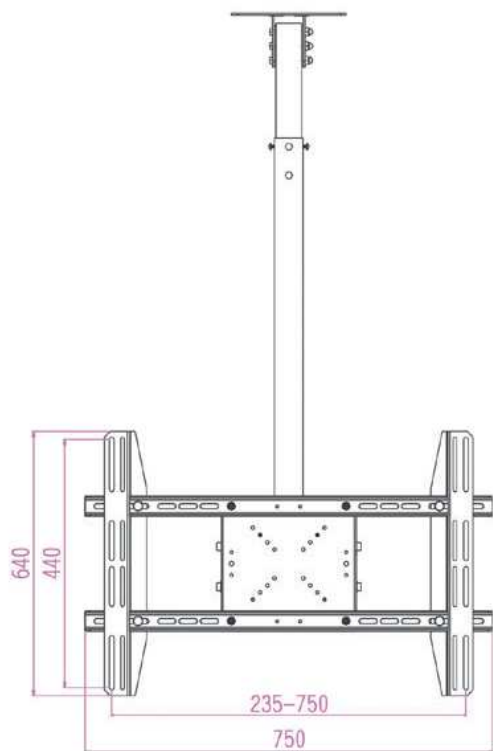

CEILING MOUNT MODEL: LP6803

单屏

CEILING MOUNT LP6803

◆ 型号:LP6803

- ◆ 适用范围: 32"-60"
- ◆ 接屏标准: Max 235-750 × 440
- ◆ 吊杆长度: 1.6m/2.4m/3.1m
- ◆ 载重量: 50kg
- ◆ 左右旋转: 360°
- ◆ 活动角度: -3° / +15°
- ◆ 主材质: 金属
- ◆ 包装尺寸: 87 × 24 × 26cm/2pcs
- ◆ 重量: 23.3kg/2pcs
- ◆ 颜色: 银色/黑色

单屏